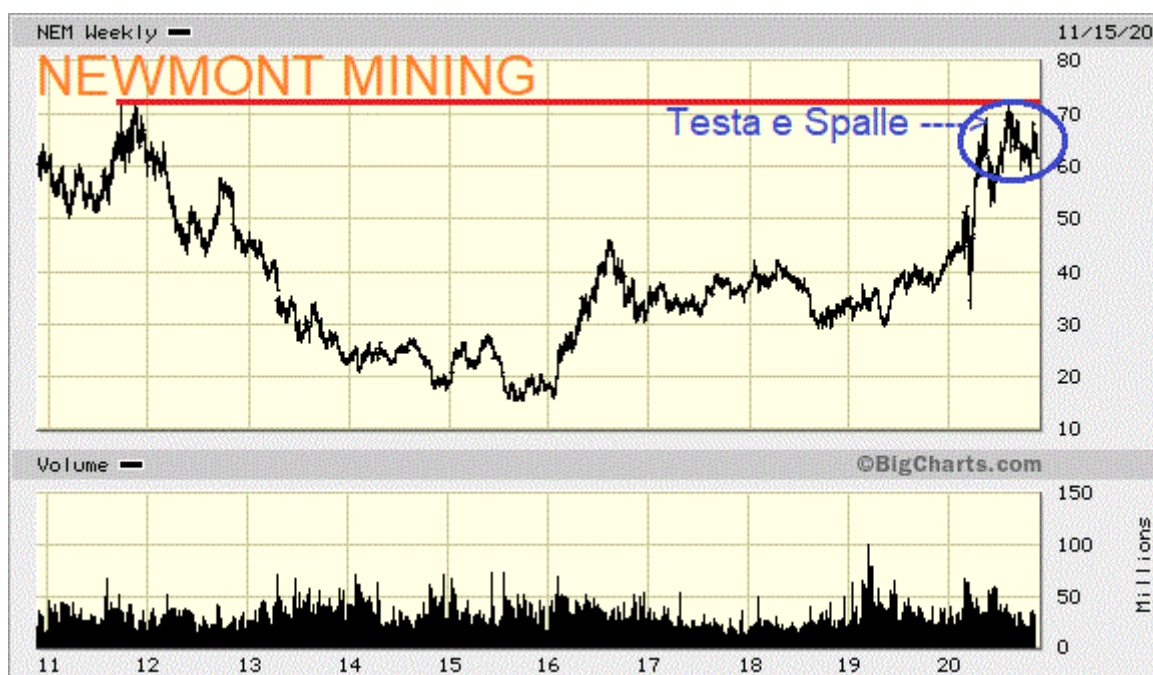

scopri **segreti** di trading mai **rivelati** prima!

# Meglioli Trading.it

Giovedì, 19 Novembre 2020 ore 15,00

Amici e Colleghi,

sei appassionato di analisi tecnica ?

Dimmi se ti piace il TESTA e SPALLE che si sta formando sul grafico di **Newmont Mining** (Ticker NEM).

Sul grafico giornaliero si vede meglio (questo è il decennale) .

Su questo di LUNGO periodo si nota come questa figura d'inversione si sta concretizzando proprio a ridosso del precedente MASSIMO STORICO !