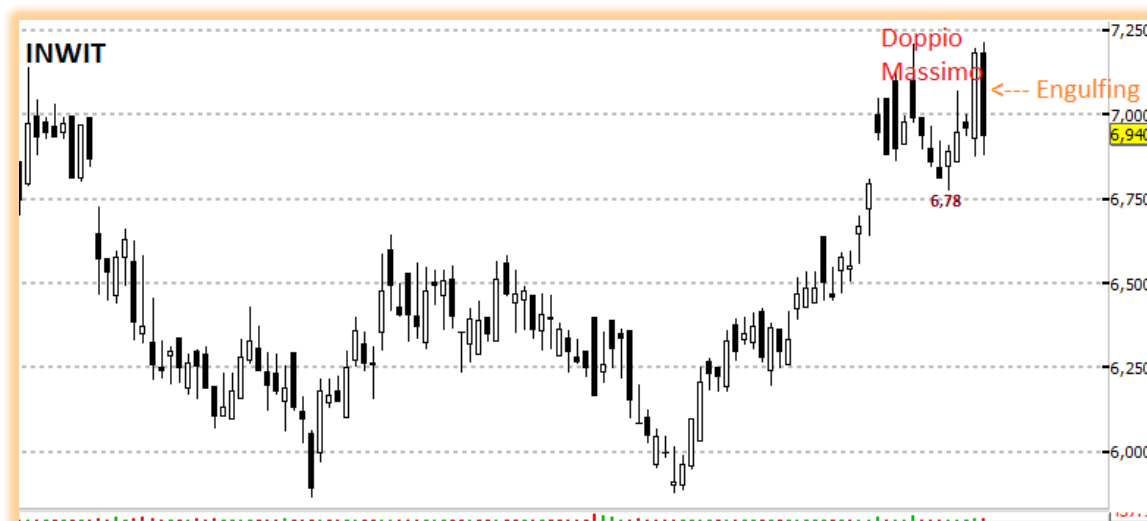

scopri **segreti** di trading mai **rivelati** prima!

# Meglioli Trading.it

Ultimo Aggiornamento: Lunedì, **18 Febbraio 2019** ore 20,00

## E' un "top" quello su Inwit ?

Sul grafico giornaliero di **Inwit** si sta completando un DOPPIO MASSIMO e oggi si è formato un "quasi" ENGULFING (per me è comunque validissimo!).

Il segnale RIBASSISTA vero e proprio si concretizzera se le quotazioni scenderanno sotto l'ultimo minimo relativo e cioè sotto 6,78€.