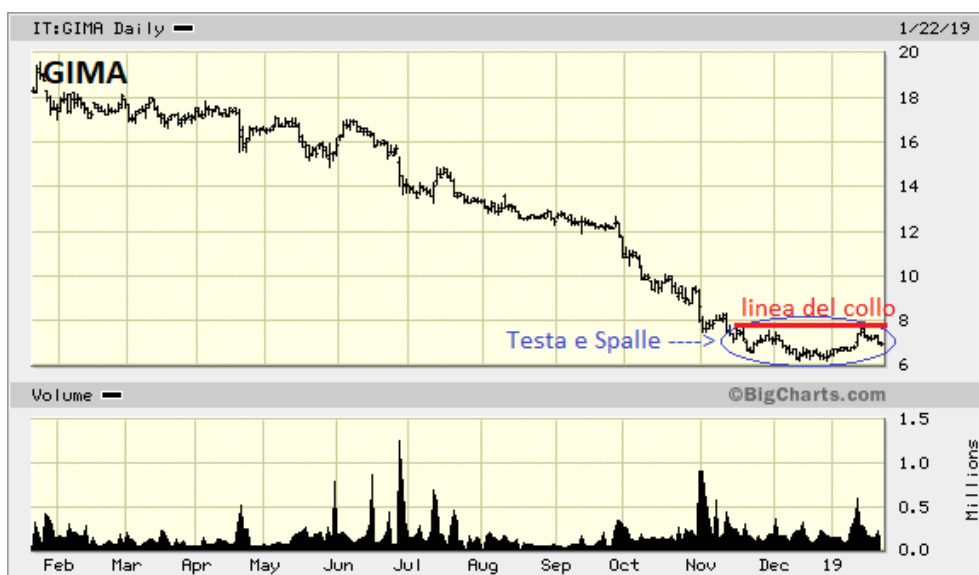

scopri **segreti** di trading mai **rivelati** prima!

Meglioli Trading.it

Ultimo Aggiornamento: Mercoledì, **23 Gennaio 2019** ore 9,00

Il ribasso di Gima è finito?

Il fortissimo RIBASSO di **Gima** partito dal MASSIMO STORICO (19,59€) è ormai agli sgoccioli. Sul grafico giornaliero, infatti, si sta formando un TESTA e SPALLE rialzista. Il segnale di ripresa vero e proprio scatterà al superamento di 8€.