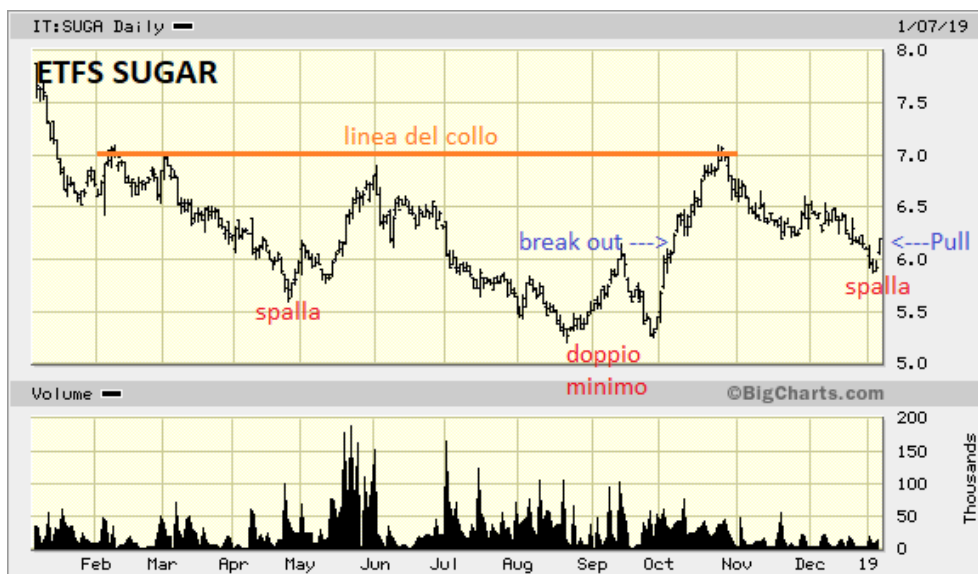

scopri **segreti** di trading mai **rivelati** prima!

Meglioli Trading.it

Ultimo Aggiornamento: Martedì, **8 Gennaio 2019** ore 10,00

Amici e Colleghi,

faccio seguito all'analisi [del 10/12](#) scorso sull'**ETFS Sugar** (ho già aperto una posizione a 6,4€ nella rubrica ETF del Buon Padre di Famiglia -[vedi](#)- e [ieri sera](#) ho apportato una doverosa correzione alla strategia dopo il +5%).

Molto lentamente, come da manuale, sul grafico giornaliero continua la formazione del pattern rialzista a forma di TESTA e SPALLE (già segnalato in passato).

Mi aspetto che le quotazioni possano accelerare al rialzo non appena riusciranno a superare l'ultimo massimo relativo e cioè sopra 7,1€.